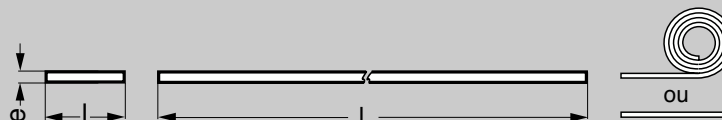

ACIER DE CONSTRUCTION NON ALLIE XC75 FEUILLARD TREMPE BLEUI - PLAT

ETAT
- Laminé à froid trempé

Code article
EXEMPLE DE COMMANDE **BLEUIP302**

| Code article | l x e (mm) | Poids (kg / m) | Tolérances | |
|--------------|------------|----------------|----------------|----------------|
| | | | largeur (mm) | épaisseur (mm) |
| BLEUIP300,1 | 30x0,1 | 0,024 | +0,15 -0,15 | +0,01 -0,01 |
| BLEUIP1200,1 | 120x0,1 | 0,094 | +0,15 -0,15 | +0,01 -0,01 |
| BLEUIP400,2 | 40x0,2 | 0,063 | +0,15 -0,15 | +0,02 -0,02 |
| BLEUIP300,3 | 30x0,3 | 0,071 | +0,15 -0,15 | +0,02 -0,02 |
| BLEUIP250,4 | 25x0,4 | 0,079 | +0,20 -0,20 | +0,03 -0,03 |
| BLEUIP450,4 | 45x0,4 | 0,141 | +0,20 -0,20 | +0,03 -0,03 |
| BLEUIP500,4 | 50x0,4 | 0,157 | +0,20 -0,20 | +0,03 -0,03 |
| BLEUIP600,4 | 60x0,4 | 0,188 | +0,20 -0,20 | +0,03 -0,03 |
| BLEUIP700,4 | 70x0,4 | 0,220 | +0,20 -0,20 | +0,03 -0,03 |
| BLEUIP900,4 | 90x0,4 | 0,283 | +0,20 -0,20 | +0,03 -0,03 |
| BLEUIP1300,4 | 130x0,4 | 0,408 | +0,25 -0,25 | +0,03 -0,03 |
| BLEUIP300,5 | 30x0,5 | 0,118 | +0,20 -0,20 | +0,03 -0,03 |
| BLEUIP400,5 | 40x0,5 | 0,157 | +0,20 -0,20 | +0,03 -0,03 |
| BLEUIP500,6 | 50x0,6 | 0,236 | +0,20 -0,20 | +0,03 -0,03 |
| BLEUIP1220,6 | 122x0,6 | 0,575 | +0,20 -0,20 | +0,03 -0,03 |
| BLEUIP200,7 | 20x0,7 | 0,110 | +0,20 -0,20 | +0,03 -0,03 |